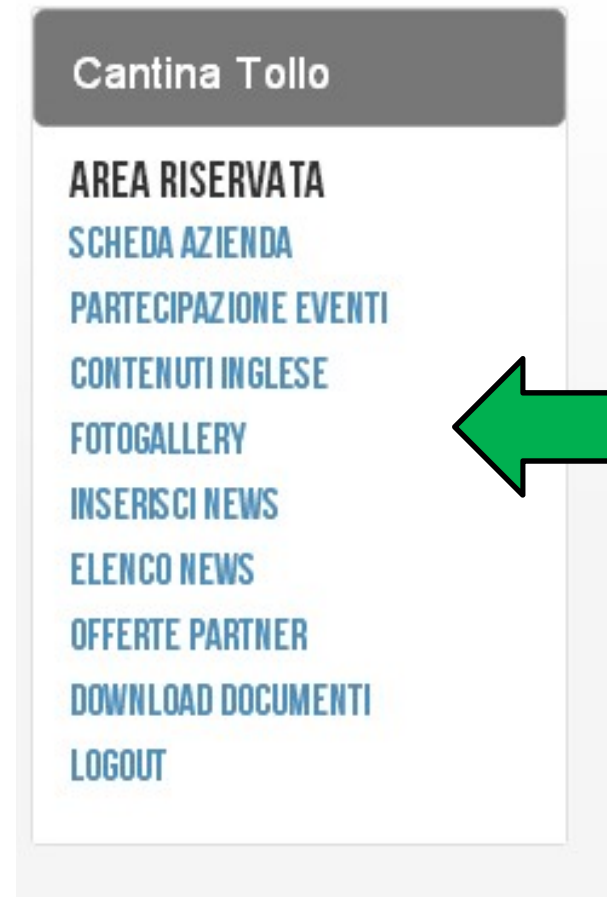

Il menù sulla destra: i plus dell'area cantina

- All'interno della propria area cantina, ciascuna azienda troverà sulla destra (o sul fondo se si accede da mobile) un menù composto da più voci. Tale menù consente di usufruire di una serie di PLUS che permettono alla cantina di sfruttare al massimo la propria presenza sul sito MTV Italia.