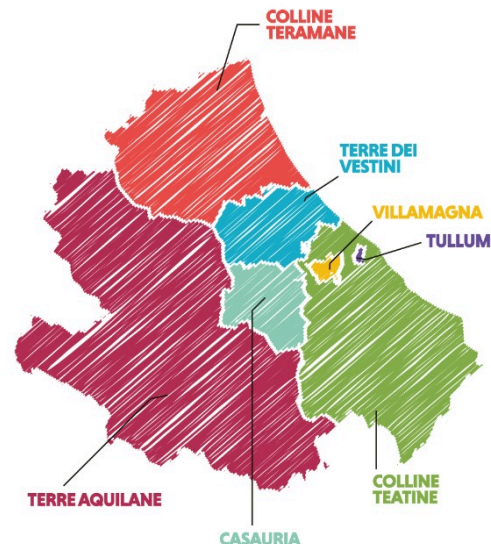

• AUSONIA

c.da Nocella - Atri ☎ 340 232 9860
www.ausoniawines.com

• BOSSANOVA VINI

c.da Pignotto, 87 - Controguerra ☎ 346 950 4581
www.vinibossanova.com

• CANTINA DI UBALDO

via dei Sabini, 35 - Sant'Egidio alla Vibrata
☎ 0861 841 111 - www.diubaldo.it

• CANTINA INDIGENO

c.da Casette - Ancarano ☎ 328 8977652
www.cantinaindigeno.com

• CANTINA MAZZAROSA

c.da Borsacchio, 6 - Roseto degli Abruzzi
☎ 085 899 1128 - www.mazzarosa.com

• CENTORAME VINI

via delle Fornaci, Casoli d'Atri - Atri ☎ 085 870 9115
www.centorame.it

• CERULLI SPINOZZI

ss 150 km 17,600 - Canzano ☎ 0861 57193
www.cerullispinozzi.it

• FARAONE VINI

ss 80 290 - Giulianova ☎ 085 807 1804
www.faraonevini.it

• ILLUMINATI

c.da San Biagio, 18 - Controguerra ☎ 0861 808 008
www.illuminativini.com

• LIDIA E AMATO

c.da San Biagio, 2 - Controguerra ☎ 086 181 7041
info@lidiaeamato.com

• MONTI

c.da Pignotto, 62 - Controguerra ☎ 085 895 493
www.vinimonti.it

• SAN LORENZO

c.da Plavignano, 2 - Castilenti ☎ 0861 199 9325
www.sanlorenzovini.com

• STEFANIA PEPE

via Grande per Controguerra, 33 - Torano Nuovo
☎ 348 3933129 - www.montepulcianodabruzzo.it

• TENUTA ANTONINI

strada Vicinale Casette - Ancarano ☎ 0861 855 703
www.tenutaantonini.it

• TENUTA MORGANTI

c.da Frole, 8 - Torano Nuovo ☎ 349 562 0519
www.tenutamorganti.com

• VADDINELLI

via Pretetulo - Atri ☎ 328 568 5411

• VINI FANTINI

via Salara, 58 - Roseto degli Abruzzi ☎ 320 878 7046
www.fantiniwines.com

REGOLAMENTO CANTINE APERTE 2024

5€ per calice e sacca ufficiali* della manifestazione nella prima cantina visitata durante il weekend
5€ per 3 degustazioni in tutte le cantine aderenti all'evento

*calice con logo mtv abruzzo e sacca di colore bianco e blu "Bevi per Ricordare l'Abruzzo"

Orari ufficiali della manifestazione

Sabato 25 Maggio dalle 15 alle 20
Domenica 26 Maggio dalle 10 alle 20

Aziende associate ad MTV Abruzzo che NON partecipano a Cantine Aperte del 25 e 26 Maggio 2024

COLLINE TEATINE

- BUZZARONE • www.buzzarone.com
- CANTINA JASCI • www.jasci.it
- CANTINE SPINELLI • www.cantinespinelli.it
- CITRA VINI • www.citra.it
- COLLE MORO • www.collemoro.it

TULLUM

- CANTINA TOLLO • www.cantinatollo.it

VILLAMAGNA

- FATTORIA LICIA • www.fattorialicia.it
- PALAZZO BATTAGLINI • www.palazzobattaglini.it
- PIAN DI MARE • www.piandimare.it
- TORRE ZAMBRA • www.famigliadecerchio.it

TERRE DEI VESTINI

- FATTORIA LA VALENTINA • www.lavalentina.it
- LE PRUNAIE • www.leprunaie.it
- MARCHESI DE' CORDANO • www.cordano.it
- TENUTA DE MELIS • www.tenutademelis.com
- TENUTA PESCARINA • www.conventosanpanfilo.it

COLLINE TERAMANE

- AGRICOLA CIRELLI • www.agricolacirelli.it
- EMIDIO PEPE • www.emidiopepe.com
- FATTORIA NICODEMI • www.nicodemi.com
- TENUTA TRIUM • www.tenutatrium.it
- VINI CORDONI • www.vinicornoni.it